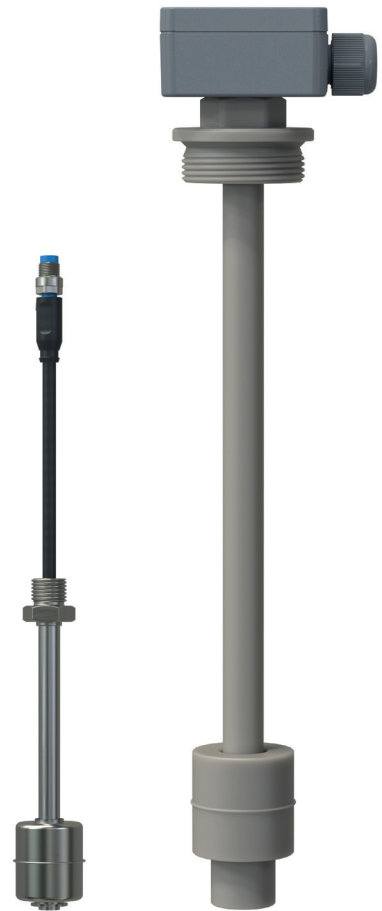

MESSWERTGEBER / MESSWERTGEBER-MINI

Messwertgeber von Reed Electronics AG
für die kontinuierliche Füllstandsüber-
wachung von flüssigen Medien. Vielfältige
Designs, individuelle Produktion.

Messwertgeber überwachen zuverlässig und kontinuierlich Füllstände von Flüssigkeiten. Dabei wird die Füllhöhe der Flüssigkeit erfasst und in ein elektronisches Signal umgewandelt, womit der Benutzer zum Beispiel den aktuellen Füllstand in 0 – 100% umrechnen kann.

Miniaturisierte Variante: der Messwertgeber-Mini ist für enge Platzverhältnisse und kleine Behälter geeignet. Durch die Verwendung von kleinen Schwimmern kann nahezu bis zum Behälterboden gemessen werden.

Eigenschaften

- Schon ab 1 Stück in individuellen Längen erhältlich
- Messrasterauflösung 5mm, 10mm oder 15mm
- Ausgangssignal Widerstand Ω , Strom 4 – 20mA, Spannung 0 – 10V
- Schwimmerdurchmesser \varnothing 16 – 52mm möglich
- Wählbarer mechanischer Anschluss
- Einbau von innen, von aussen oder umgekehrter Einbau möglich
- Messstrecke 100 – 2000mm
- Anschlussdose, Kabel, Steckverbindung oder nach spezifischem Kundenwunsch
- Diverse Materialien PVC, PP, PVDF, Edelstahl

Optionen

- EX-Ausführung 
- Temperatursensor PT100 / PT1000
- Temperaturschalter
- Lebensmittel-Ausführung (Elektropolitur)
- Zusätzlich 1 – 2 Schaltpunkte (Voll- und Leermeldung)
- Einbau in Baugruppe